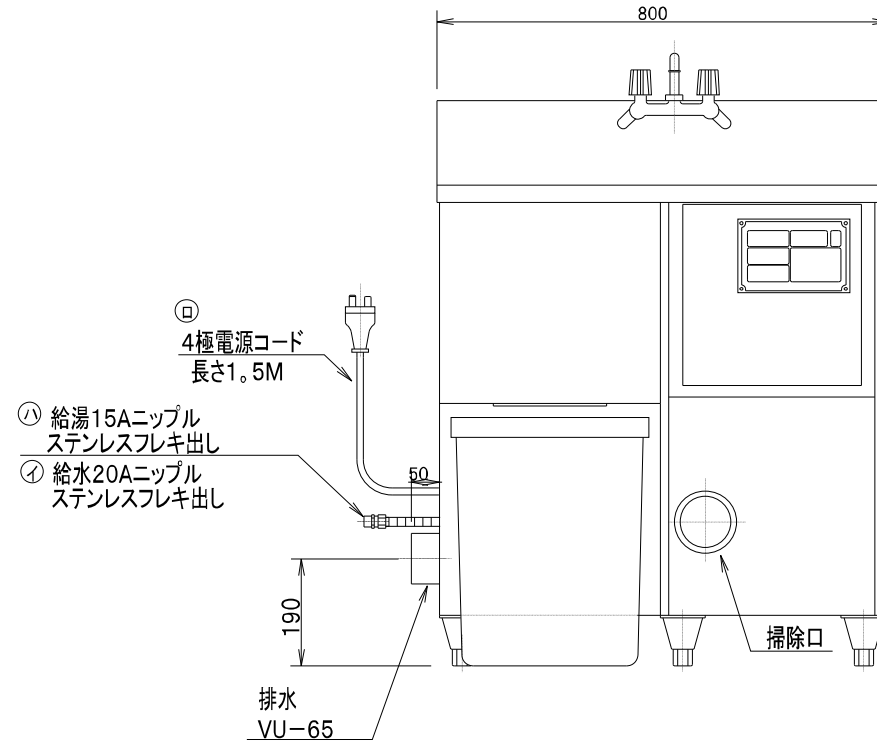

図番 F310268

型式	YS-400-PS-08-L
処理能力	Max 7Kg/min
粉砕機	1.0Kw
電源	三相200V 1.5Kw
外装	SUS304
重量	180Kg

変更

承認 照査 作成

パッケージ形サニメイド外形図  
YS-400-PS-08-L

F310268