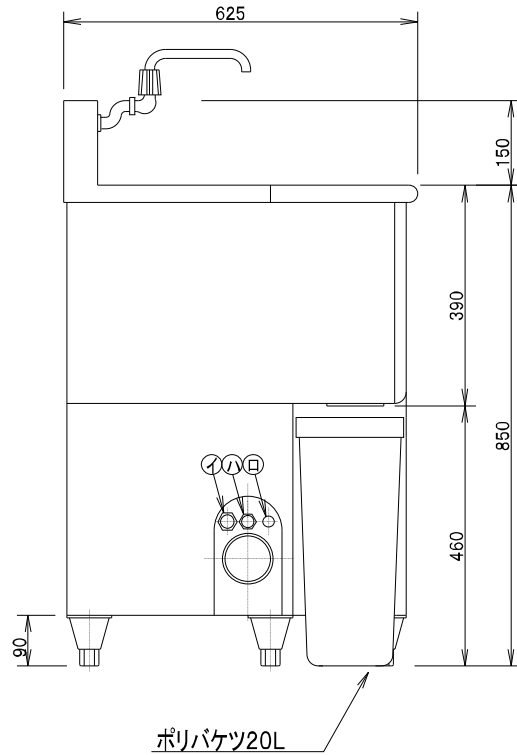

図番 F310268

型式	YS-400-PS-08-L
処理能力	Max 7Kg/min
粉砕機	1.0Kw
電源	三相200V 1.5Kw
外装	SUS304
重量	180Kg

変更

承認 照査 作成

パッケージ形サニメイド外形図  
YS-400-PS-08-L

F310268