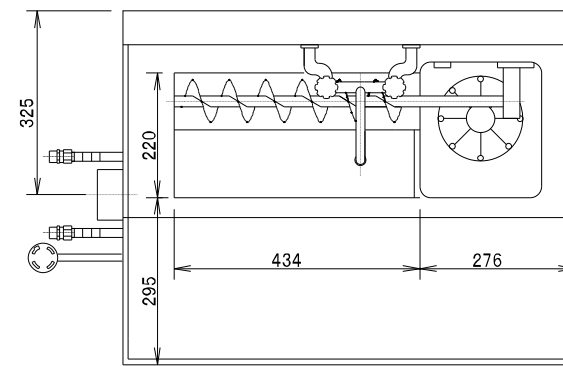

図番 F310268

型式	YS-400-PS-08-L
処理能力	Max 7Kg/min
粉砕機	1.0Kw
電源	三相200V 1.5Kw
外装	SUS304
重量	180Kg

変更

承認 照査 作成

パッケージ形サニメイド外形図  
YS-400-PS-08-L

F310268