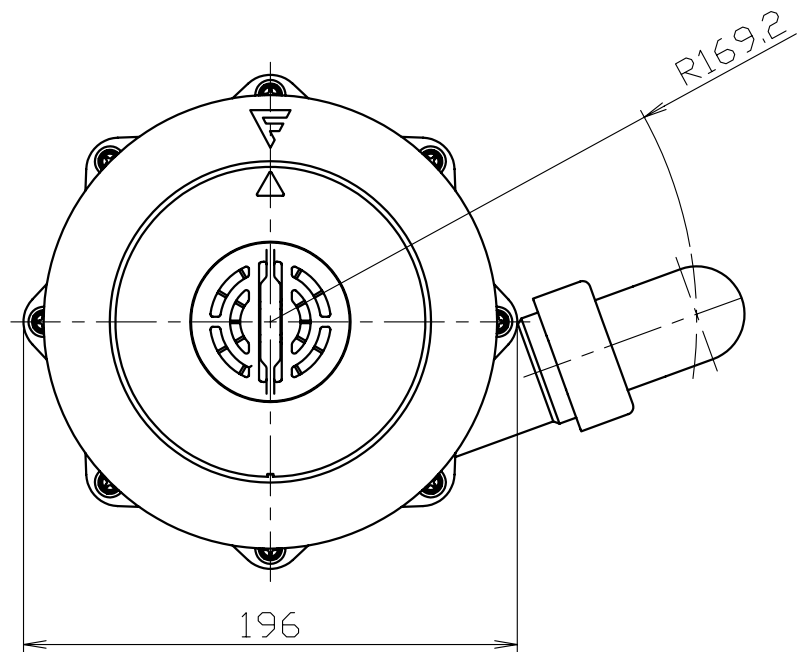

図番 F311245

参考用図面 '13.02.22
本図は正式図面ではありません フロム工業

型式	YS-8000B	
処理能力	1.5~2kg/分	
電動機	種類	DCブラシレスモータ
	電源	単相100V,50/60Hz
	定格消費電力	318W
	定格電流	5.6A
	時間定格	5分
重量	6.5kg	

変更

尺度 $\frac{1}{3}$

FROM

承認

照査

作成

ディスポーザ外形図
YS-8000B

F311245