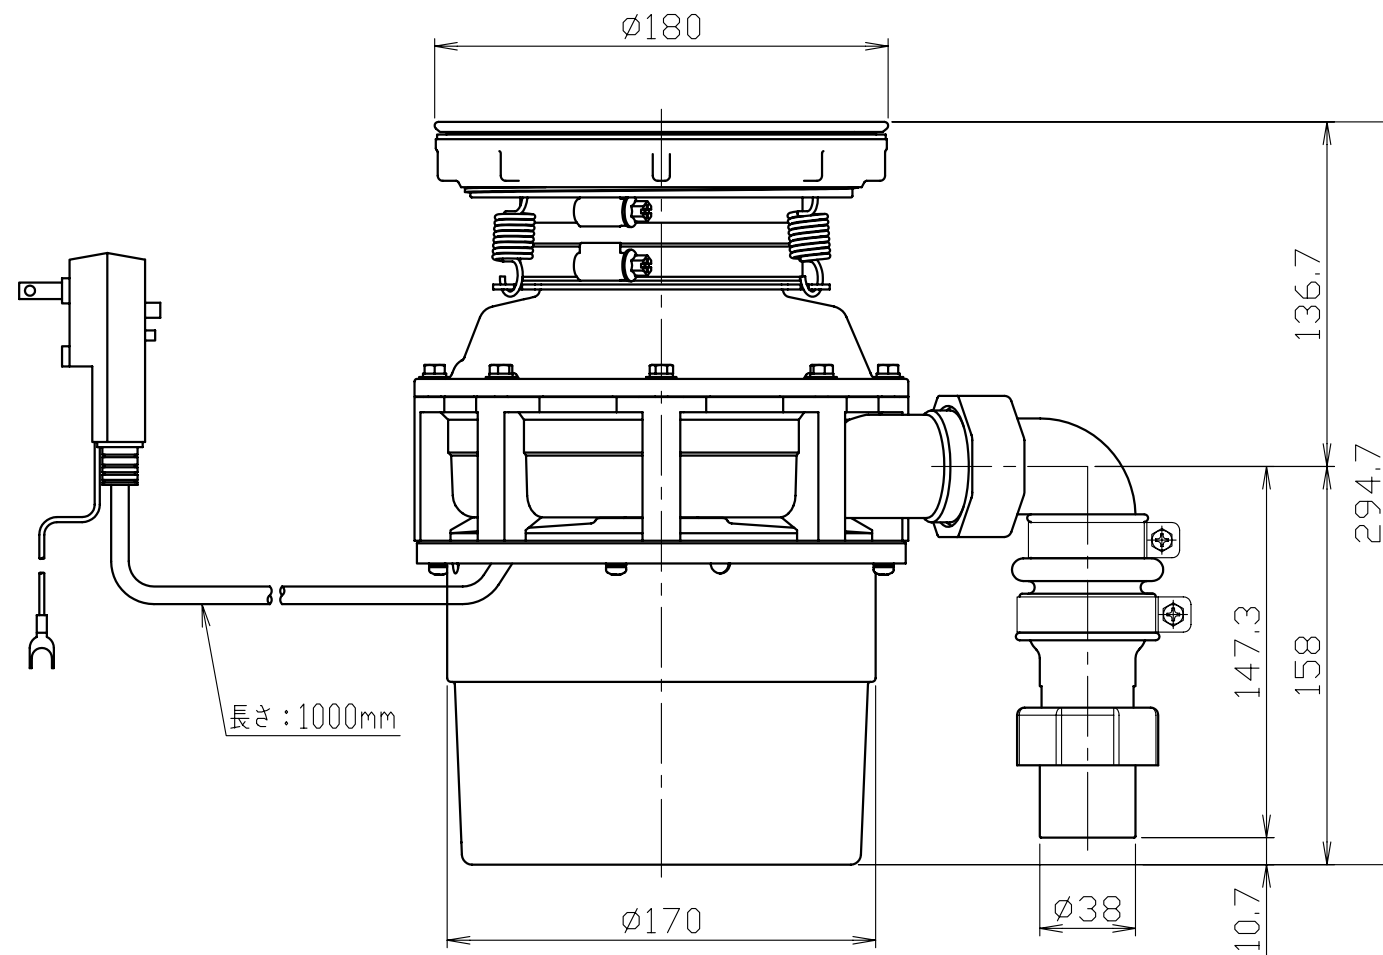

図番 F311245

参考用図面 '13.02.22
本図は正式図面ではありません フロム工業

型式	YS-8000B	
処理能力	1.5~2kg/分	
電動機	種類	DCブラシレスモータ
	電源	単相100V,50/60Hz
	定格消費電力	318W
	定格電流	5.6A
	時間定格	5分
重量	6.5kg	

変更

尺度 $\frac{1}{3}$

FROM

承認

照査

作成

ディスポーザ外形図
YS-8000B

F311245