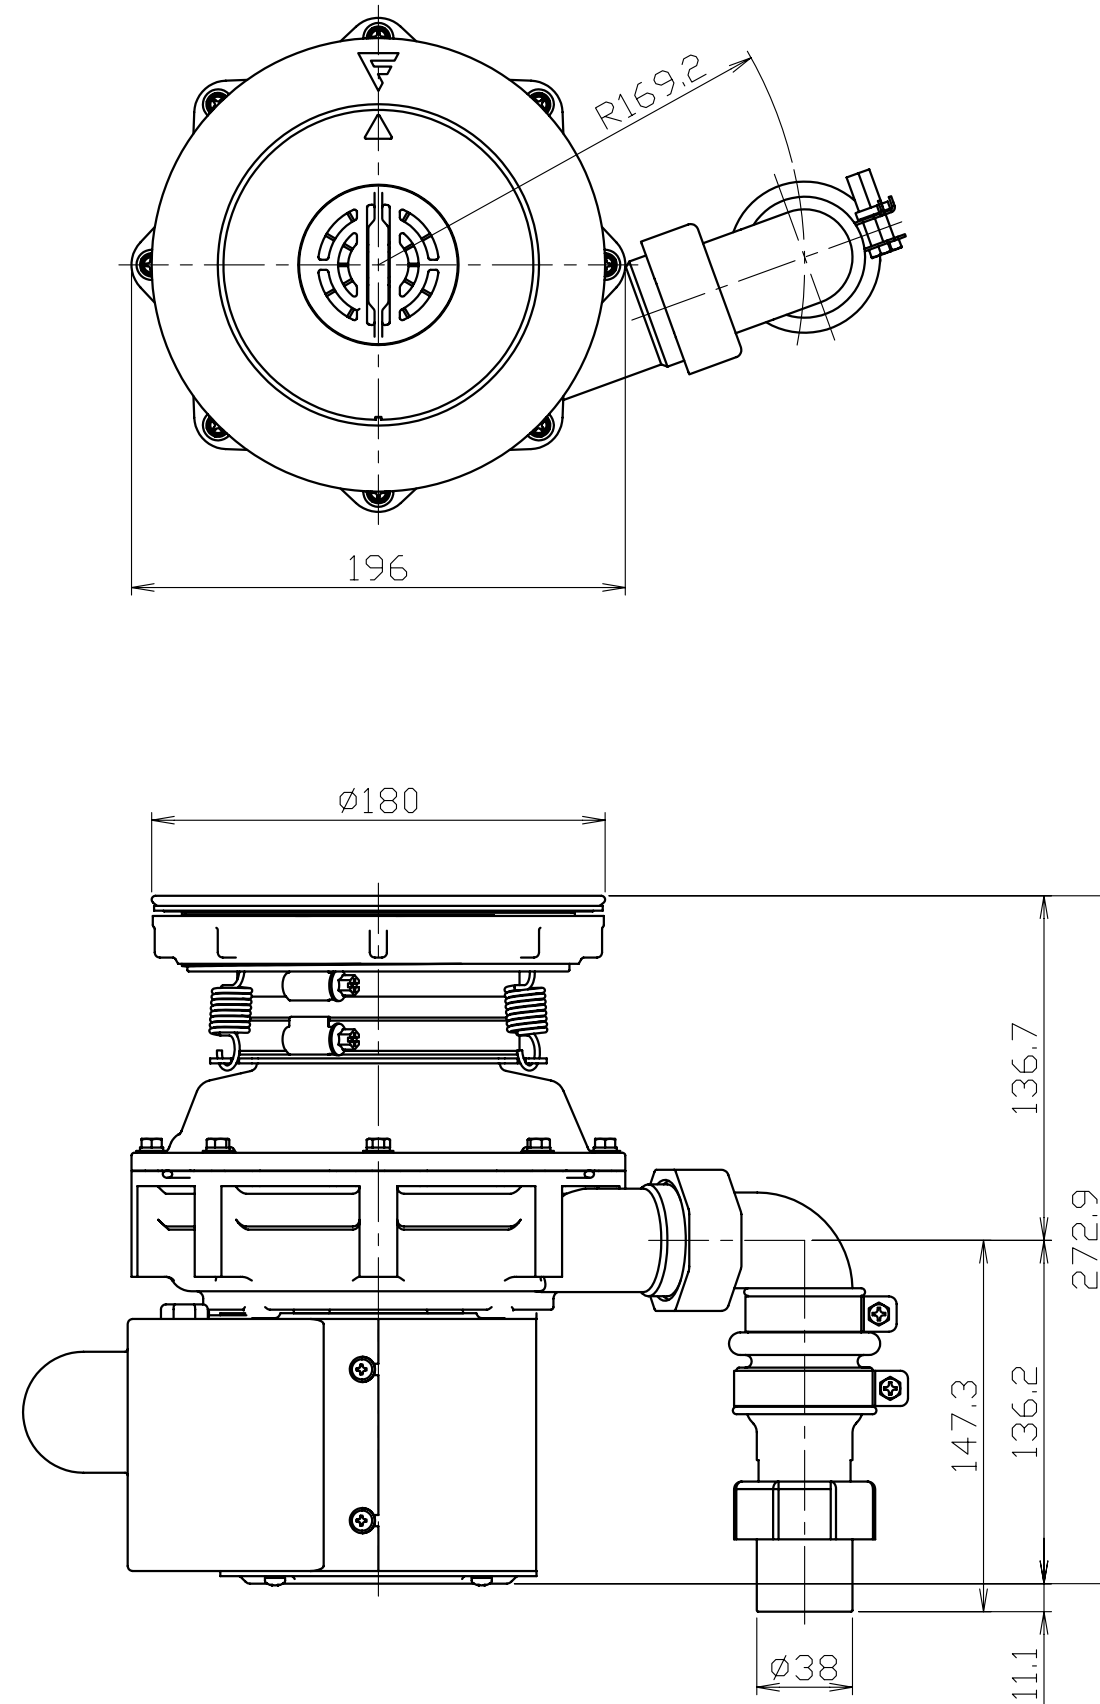

図番 F311280

参考用図面 '13.02.22
本図は正式図面ではありません フロム工業

型式	YS-4000L	
処理能力	2~3kg/分	
電動機	種類	単相誘導電動機
	電源	単相100V,50/60Hz
	定格消費電力	388W/378W
	定格電流	4.16A/3.69A
	時間定格	5分
重量	7.2kg	

変更

尺度
1/3

FROM

承認

照査

作成

ディスポーザ外形図
YS-4000L

F311280